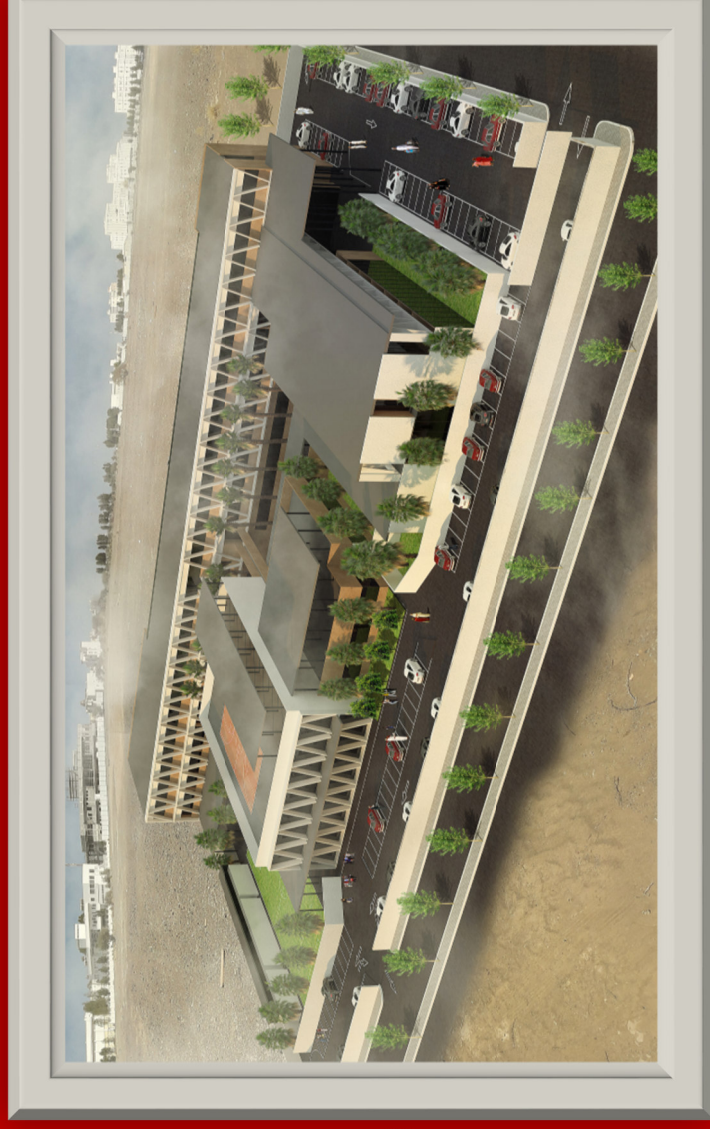

ترقبوا مدرسة صحار العالمية في شكلها الجديد المبنى الجديد سيقام على مساحة 20 ألف متر مربع

أهم ما يميز تحضيرات المبنى الجديد للمدرسة:

- فصول دراسية مجهزة بأحدث التقنيات .
- عدد 6 مختبرات حديثة للعلوم لكافة المراحل .
- عدد 4 مختبرات للحاسوب لكافة المراحل .
- عدد 2 مكتبة متكاملة لكافة المراحل .
- عدد 4 غرف تربية فنية .
- عدد 3 غرف للصلاة .
- كافتيريا مجهزة بأسلوب حديث .
- حوض سباحة داخلي .
- بركة حوض منفصلة لتدريب طلاب رياض الأطفال
- صالة مغلقة للألعاب الرياضية .
- ملعب لكرة السلة .
- ملعب لكرة القدم .
- وحدة منفصلة لرياض الأطفال بمساحات خارجية وقاعات داخلية .
- عدد 3 عيادات حديثة مجهزة تجهيزاً جيداً .
- مرافق أخرى متنوعة مميزة .

حوض سباحة

صالة مغلقة للألعاب الرياضية

مختبر للعلوم بأحدث التقنيات

كافتيريا بأسلوب حديث